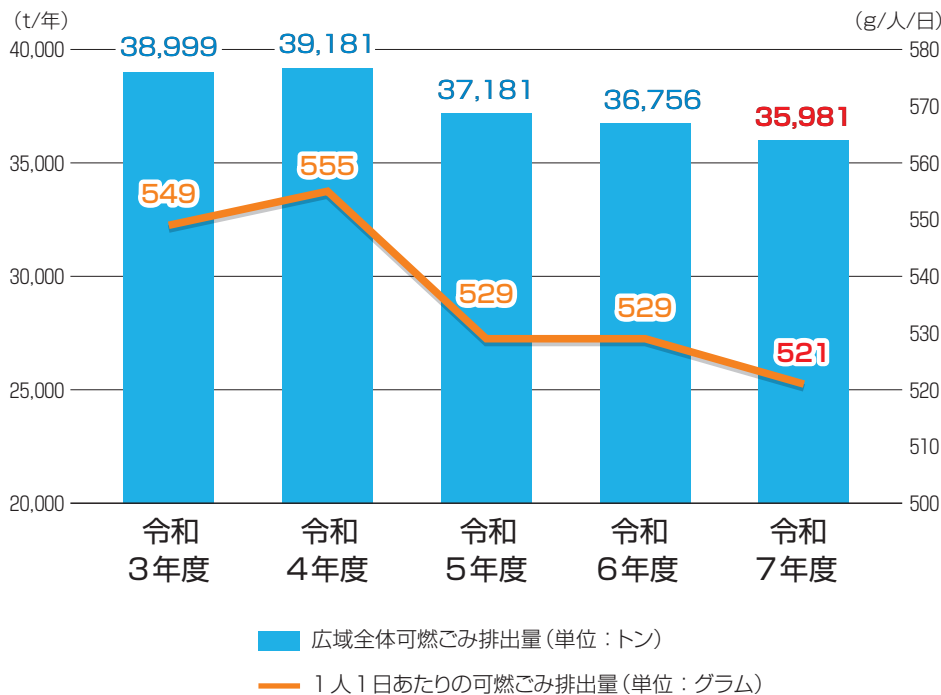

可燃ごみ排出量の推移

A4コピー用紙
約2枚分の重さ