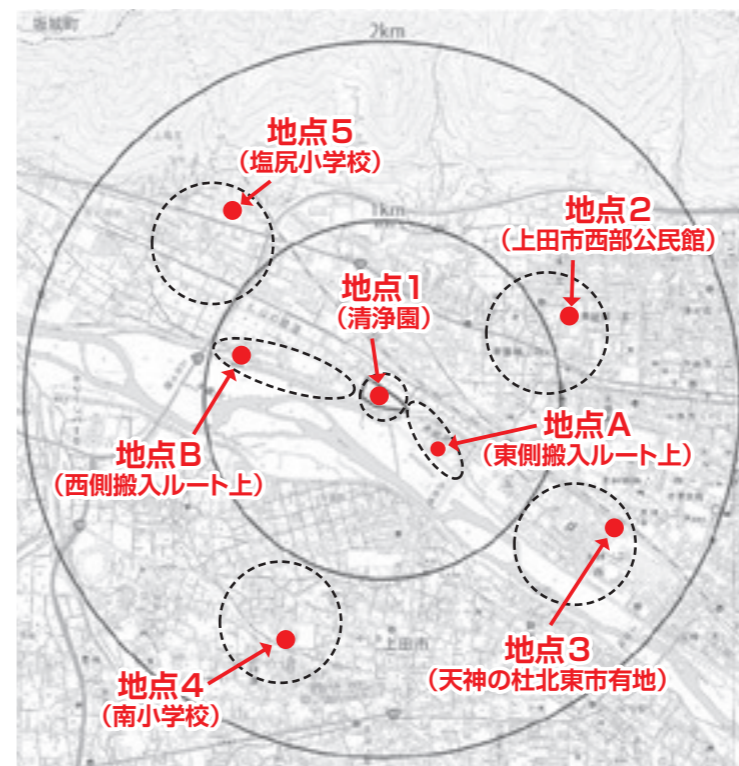

地上気象(例)
 風向・風速計。なるべく高い位置に設置します。

● 大気質

- 資源循環型施設やごみ収集車両から排出される汚染物質の現状を把握するため、大気中の窒素酸化物やダイオキシン類等を測定します。(図-1の地点1～地点5、地点A,Bで測定)
- 連続測定できる物質については、自動測定装置により連続測定しますが、ダイオキシン類等の連続測定できない物質については、試料を採取し分析室で分析します。

上層気象(例)
 バルーンを使用し上空の風向、風速等を測定します。

大気質(例)
 測定機材等は、小屋の中に収納されています。

● 悪臭

- 建設候補地周辺の、臭気を測定します。(図-1の地点1～地点5で測定)

悪臭(例)
 機材に空気を採取し、人の嗅覚により測定します。

★図-1 主な調査地点

※調査地点は、それぞれの点線の範囲内で選定しています。
 ※国土地理院発行2.5万分1地形図を加工して作成。

その他の測定項目

- 騒音・振動・低周波音
- 水質
- 地下水位
- 土壌汚染
- 動物・植物
- 景観
- 触れ合い活動の場
- 日照障害、電波障害