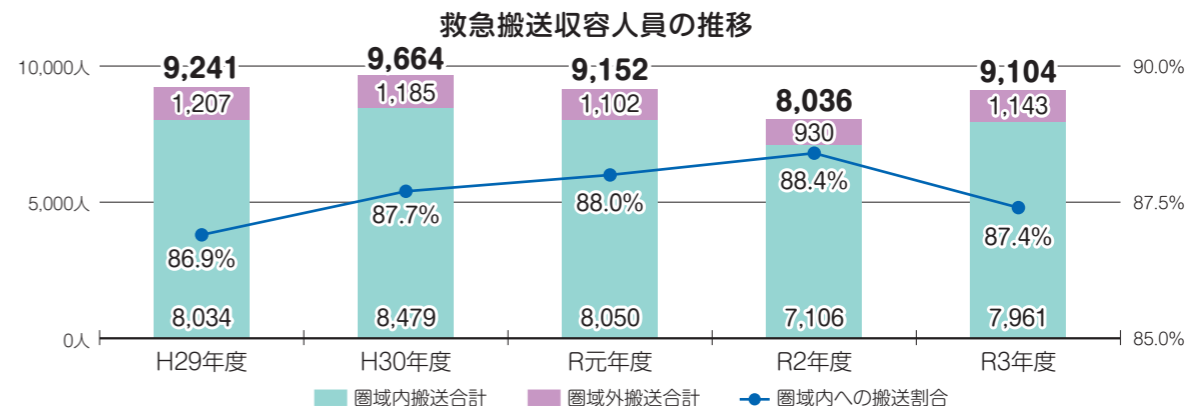

上小医療圏の救急医療の状況

～救急搬送実績と救急医療の仕組みをお知らせします～

令和3年度は、上小医療圏(上田市、東御市、青木村、長和町 以下「圏域」といいます。)において、9,104人が救急車等で医療機関へ搬送されました。

新型コロナウイルス感染症拡大防止のため不要不急の外出を控えていた令和2年度と比較しますと救急搬送数は、1,068人増・13.3%増となっています。

なお、圏域内への搬送数は、7,961人、搬送率は、87.4%であり、圏域内での二次救急医療の完結を目指して、日々医療機関の皆様に御尽力いただいています。