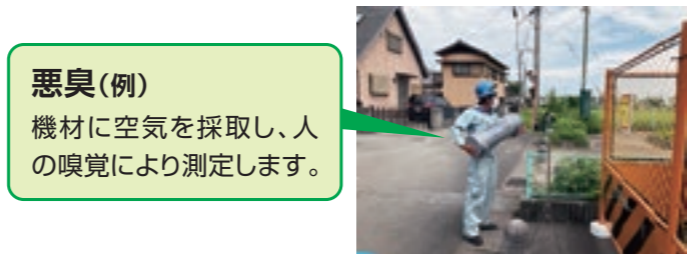

環境影響評価の一連の流れ(4年程度)

現地調査を開始しました。

建設工事や施設の稼働によって、周辺環境に与える影響を明らかにします。そのため、まずは現在の状況を把握することを目的に、現地調査を行っています。

● 地上気象、上層気象

- 地上の風向、風速、気温等を1年間毎日測定します。
- 煙突排ガスは高さ59mの煙突から排出されるため、上層の気象も調査します。
- 煙突排ガスの拡散予測に使用するため、建設候補地内及びその上空で測定します。(図-1の地点1)

地上気象(例)
 風向・風速計。なるべく高い位置に設置します。

● 大気質

- 資源循環型施設やごみ収集車両から排出される汚染物質の現状を把握するため、大気中の窒素酸化物やダイオキシン類等を測定します。(図-1の地点1～地点5、地点A,Bで測定)
- 連続測定できる物質については、自動測定装置により連続測定しますが、ダイオキシン類等の連続測定できない物質については、試料を採取し分析室で分析します。

上層気象(例)
 バルーンを使用し上空の風向、風速等を測定します。

大気質(例)
 測定機材等は、小屋の中に収納されています。

● 悪臭

- 建設候補地周辺の、臭気を測定します。(図-1の地点1～地点5で測定)

悪臭(例)
 機材に空気を採取し、人の嗅覚により測定します。

★図-1 主な調査地点

※調査地点は、それぞれの点線の範囲内で選定しています。
 ※国土地理院発行2.5万分1地形図を加工して作成。

その他の測定項目

- 騒音・振動・低周波音
- 水質
- 地下水位
- 土壌汚染
- 動物・植物
- 景観
- 触れ合い活動の場
- 日照障害、電波障害