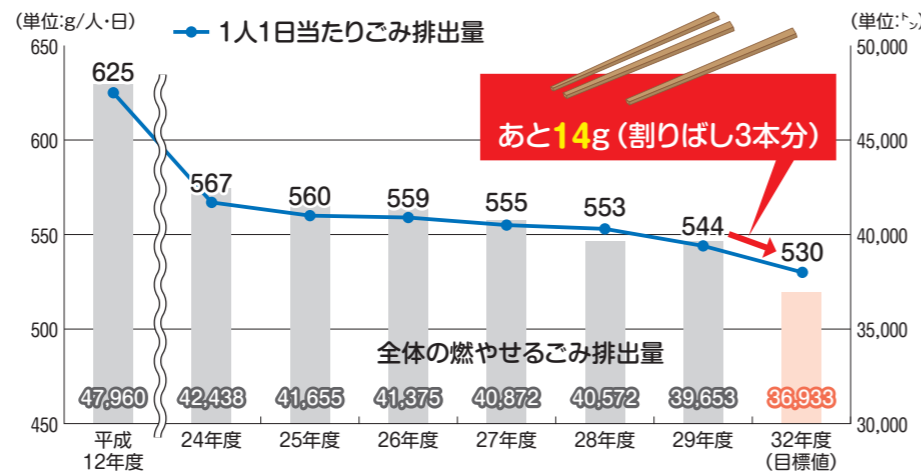

### 第一次試験

日時 平成30年9月16日(日)  
 午前8時受付開始、午前8時30分試験開始

場所 上田地域広域連合消防本部大会議室  
 (上田市大手2-7-16 本部庁舎3階)

問い合わせ先：消防本部 総務課・警防課 ☎0268-26-0119 予防課 ☎0268-26-0029

燃やせるごみの量は、着実に減っています。～ごみの減量、再資源化に引き続きご協力を～

上田地域の「燃やせるごみの排出量」は少しずつですが着実に減少しています。

1人1日当たり14グラム(割りばし3本分)の減量で、平成32年度減量化目標値を達成することができます。

「マイはし」を使った取り組みなど、引き続き、住民及び事業所の皆様のご理解とご協力をお願いいたします。

**マイバッグを使いましょう。～買い物でレジ袋を受け取らない「美德」～**

「不要なレジ袋を受け取らない」。誰もが手軽にできる取り組みの一つです。一人ひとりの行動の積み重ねが、ごみ減量や資源の節約、CO<sub>2</sub>削減につながります。買い物には、マイバッグ等を持参しましょう。