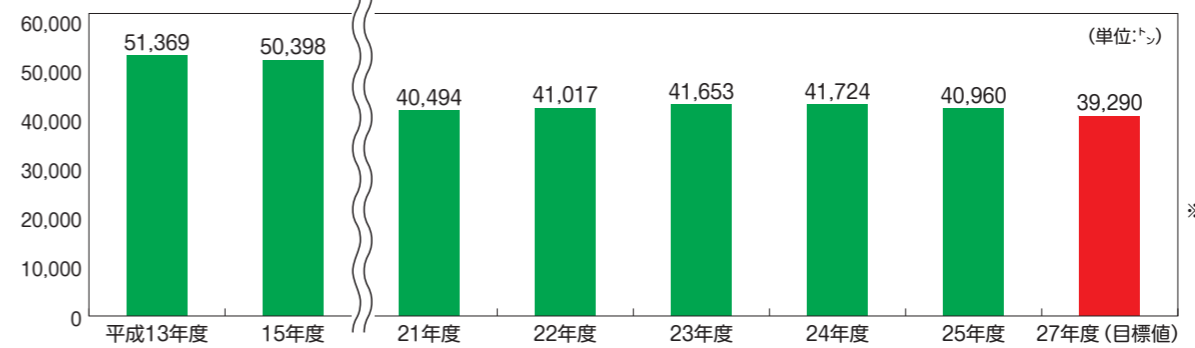

燃やせるごみ量の推移

※27年度(目標値):ごみ処理広域化計画(平成21年10月策定)における減量化目標値

この夏、お気に入りのマイボトル・マイカップを使ってごみを減らしましょう

暑い季節を乗り切るには、定期的な水分補給が欠かせません。ペットボトルや缶の飲み物は、気軽に購入できる反面、飲み終わればすぐに捨てられてしまいます。

職場・学校・外出先では、マイボトル（自分の水筒、タンブラー）、マイカップを使い、「ごみの減量化（ごみを出さない：リデュース）」の取組にご協力ください。

マイボトル・マイカップを使用したときのメリット

- 保冷・保温性の高いマイボトルもあり、冷たい・温かい飲み物が飲める。
- 市販されていないオリジナルの飲み物も飲める。
- 空き容器（ペットボトル、缶等）のごみが出ない。

大切なのは、一人一人が「もったいない」を意識して行動することです。

問い合わせ先：ごみ処理広域化推進室 ☎43-8818

抽選で10人の方にプレゼント クイズに答えて上田地域の特産品を当てよう!

問題（広報紙をよく読んでね!○には1文字・数字が入ります）

- ① 消防本部では、「応急〇〇WEB講習（e-ラーニング）」を活用した救急講習会を開始しました。
- ② 平成25年度の搬入された燃やせるごみは40,960トンとなり、前年比で〇〇〇トン、1.8%減量しました。

【応募方法】はがき又はEメールに、①2つのクイズの答え、②住所、③氏名、④年齢、⑤電話番号⑥広報紙の感想をご記入のうえ、7月24日(木)必着（Eメールの場合は当日24:00着まで有効）。Eメールの件名には「広報紙ふるさとプレゼント」と記入してください。）で応募してください。

【応募先】〒386-0404 上田市上丸子1612 上田地域広域連合「広報紙ふるさとプレゼント」宛 kikaku@area.ueda.nagano.jp 宛

当選者の発表は発送をもってかえさせていただきます。いただいた個人情報は商品の発送のみに使用します。

広報4月号の答えは、① 53 ② 消火器 でした。応募総数181通の中から、10人の方に、東御市にある味工房ゆらり（湯楽里館物産センター内）より、地元産の巨峰、くるみ等を使用した「手作りジェラートセット」をお送りしました。たくさんのご応募ありがとうございました。

提供：上田地域観光協議会