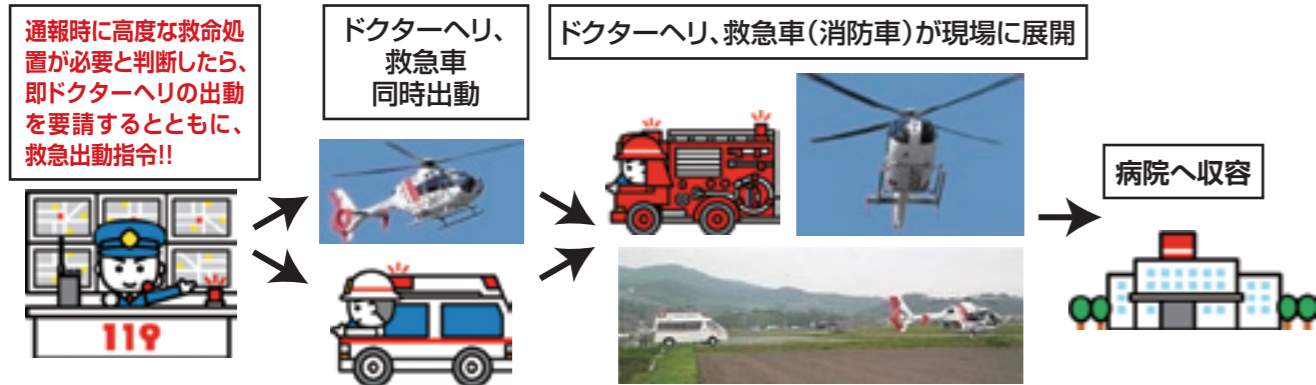

上田地域広域連合消防本部からのお知らせ

県内2機目のドクターヘリが運航開始

～信州大学医学部附属病院に配備されました～

医師が搭乗して、高度な救命処置を現場で早期に行えることがドクターヘリのメリットです。

救急患者に対して、早期に救命処置をし、患者の救命と後遺症の軽減を目的としています。

本紙(平成22年10月号)でお伝えしたとおり、今までは長野県全域を信州ドクターヘリ佐久(佐久総合病院)が
出動していましたが、平成23年10月1日に信州大学医学部附属病院に信州ドクターヘリ松本が配備されました。

これによって、東北信エリア担当の信州ドクターヘリ佐久が飛来できない場合は、中南信エリア担当の信州ドク
ターヘリ松本が出動し、当消防本部管内をカバーできるようになりました。

これからも、2機のドクターヘリと連携して、救急活動を行います。

ドクターヘリ飛来の注意事項!!

ドクターヘリには安全な離着陸場が必要です。

離着陸場周辺は非常に強い吹き下ろし風が発生します。離着陸の際には安全員を配置しますが、**小石や砂などの飛散物があり危険**です。付近には近づかないようご協力をお願いします。

ドクターヘリ運航の流れ