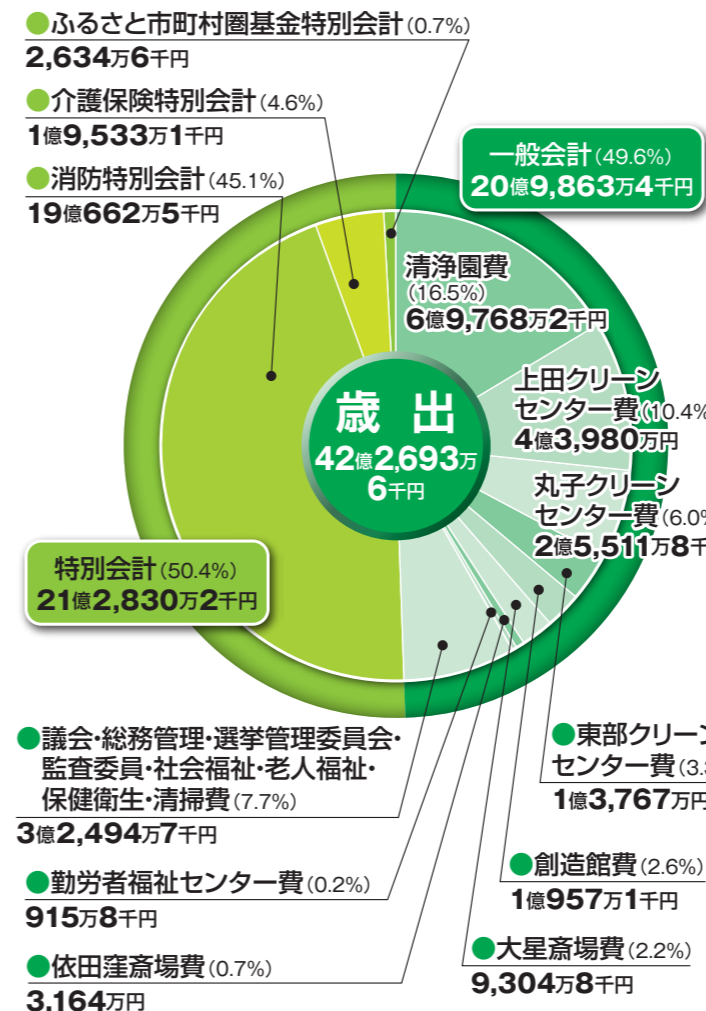

主な収入 (主な項目掲載のため、円グラフと一致しない場合があります)

1. 分担金及び負担金
   ● 上田市負担金……………25億2,184万5千円
   ● 東御市負担金……………5億4,147万7千円
   ● 青木村負担金……………9,857万円
   ● 長和町負担金……………1億9,690万円
   ● 坂城町負担金……………406万5千円
2. 使用料及び手数料
   ● 上田創造館使用料……………1,010万1千円
   ● 斎場使用料(大星斎場・依田窪斎場)……………4,760万4千円
   ● 清浄園手数料……………3,965万6千円
   ● ごみ処理手数料(3クリーンセンター)……………2億4,603万8千円
3. 諸収入
   ● 地方交付税配分金……………2億7,266万8千円
   (消防設備、清浄園、クリーンセンター建設等に伴う起債償還に対して交付税措置されたもの)
4. 繰越金
   ● 前年度繰越金……………2億5,385万6千円
5. 県支出金
   ● 地域医療再生臨時特例交付金……………4,700万1千円
6. 連合債
   ● 消防施設整備事業債……………3,150万円
7. 財産収入
   ● 基金運用収入……………2,434万4千円
8. 国庫支出金
   ● 緊急消防援助隊設備整備費補助金……………2,132万9千円
9. 繰入金
   ● 老人福祉基金繰入金……………1,070万2千円