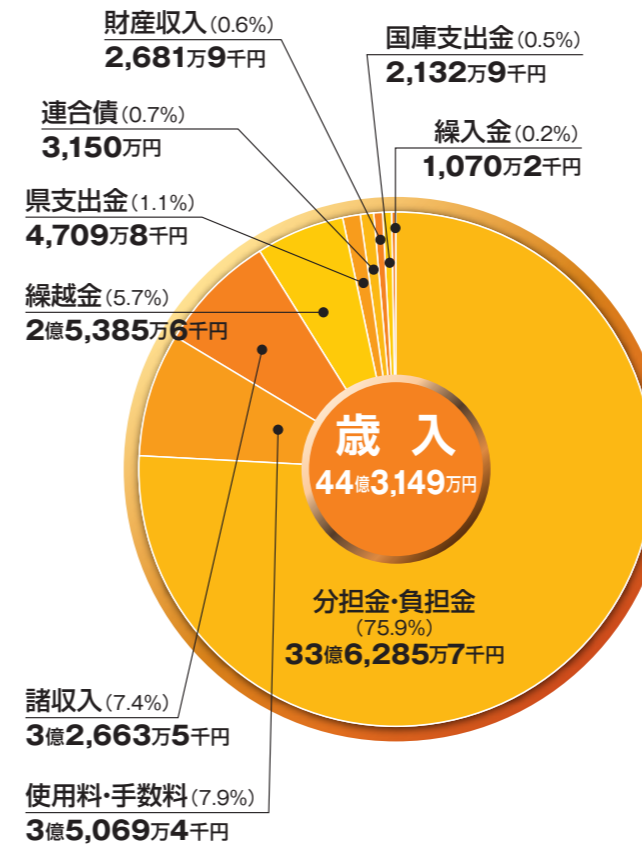

平成22年度 上田地域広域連合 決算状況