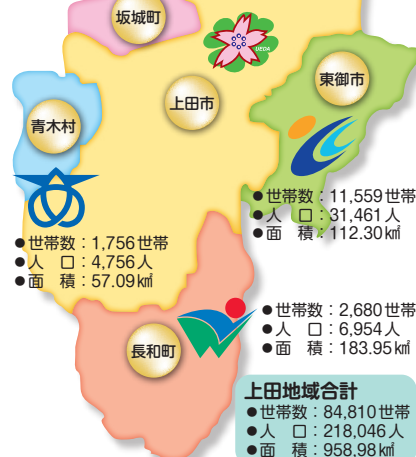

# うえだ広域

2012年1月  
Vol. 41

上田地域広域連合広報紙

●上田市 ●東御市 ●青木村 ●長和町 ●坂城町

area U・E・D・A

●世帯数：5,878世帯  
●人口：15,934人  
●面積：53.64km<sup>2</sup>

●世帯数：62,937世帯  
●人口：158,941人  
●面積：552.00km<sup>2</sup>

※数値は各市町村広報紙1月号より掲載しました。

## 上田地域の冬景色

毎日寒い日が続いていますが、皆さんいかがお過ごしですか。

上田地域の自然が醸し出す四季折々の美しい風景。冬の美しさも捨て難い魅力があります。厳しい寒さの中、凜とした冷たい空気を感じながら、静かに歩を進めると、いつもの風景がこれまでと違って見えてくる…今回はそんな私たち周りにある冬景色を紹介します。