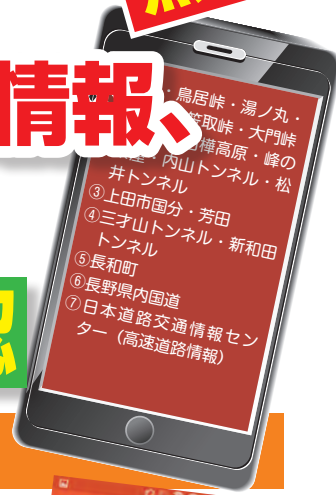

はれラジアプリで

1台4役

無料

LIVEカメラ・防災・停電情報、 災害伝言ダイヤル、 市町村情報を **タッチ確認**

上田・東御・長和・青木の災害・緊急・イベント情報

- **災害情報** 河川の決壊など避難が必要な災害を赤字と緊急音で受信
- **緊急情報** 火災・不審者・行方不明者等を赤字と音で受信
- **通常情報** イベントなど行政情報を黒字で受信
(必要な市町村情報を選択できます)

LIVEカメラで道路を確認

- 県内78か所の道路映像、全国の高速道路規制情報

河川・ため池の映像・水位、アメダス、停電

- 千曲川のLIVE映像や中小河川・ため池の水位、アメダス、市町村の雨量、気温、雨雲の動き、ナウキャスト(洪水危険度・浸水危険度等)、停電情報、災害用伝言板・ダイヤル、自治体のホームページ・ハザードマップ

「はれラジ」のラジオが聴ける

- 地域の話や音楽など情報満載の「はれラジ」がスマホで聴ける

登録に個人情報の入力はありません。

シンプルな画面で操作も簡単！ メッセージ送信やプレゼント応募もとっても簡単！

スマホで
下記よりダウンロードできます！
詳しくは「はれラジ」HPで！

ダウンロードは無料です

FMプラプラをダウンロード後、「はれラジ」を選択。

You Tubeでアプリの利用方法がご覧になれます

ダウンロードの仕方

活用方法

※ダウンロードには通信費がかかります。※ラジオ放送を聴取する際のインターネット使用料、通信費は別途必要となります。