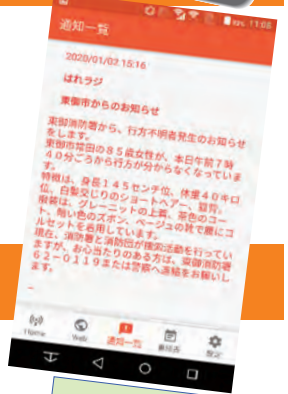

はれラジアプリで

1台4役

無料

LIVEカメラ・防災・停電情報、 災害伝言ダイヤル、 市町村情報を **タッチ確認**

上田・東御・長和・青木の災害・緊急・イベント情報

- **災害情報** 河川の決壊など避難が必要な災害を赤字と緊急音で受信
- **緊急情報** 火災・不審者・行方不明者等を赤字と音で受信
- **通常情報** イベントなど行政情報を黒字で受信
(必要な市町村情報を選択できます)

LIVEカメラで道路を確認

- 県内78か所の道路映像、全国の高速道路規制情報

河川・ため池の映像・水位、アメダス、停電

- 千曲川のLIVE映像や中小河川・ため池の水位、アメダス、市町村の雨量、気温、雨雲の動き、ナウキャスト(洪水危険度・浸水危険度等)、停電情報、災害用伝言板・ダイヤル、自治体のホームページ・ハザードマップ

「はれラジ」のラジオが聴ける

- 地域の話や音楽など情報満載の「はれラジ」がスマホで聴ける

登録に個人情報の入力はありません。

シンプルな画面で操作も簡単！ メッセージ送信やプレゼント応募もとっても簡単！

スマホで
下記よりダウンロードできます！
詳しくは「はれラジ」HPで！

ダウンロードは無料です

FMプラプラをダウンロード後、「はれラジ」を選択。

You Tubeでアプリの利用方法がご覧になれます

ダウンロードの仕方

活用方法

※ダウンロードには通信費がかかります。※ラジオ放送を聴取する際のインターネット使用料、通信費は別途必要となります。