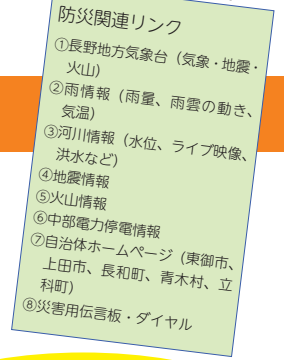

はれラジアプリで

1台4役

無料

LIVEカメラ・防災・停電情報、 災害伝言ダイヤル、 市町村情報を **タッチ確認**

上田・東御・長和・青木の災害・緊急・イベント情報

- **災害情報** 河川の決壊など避難が必要な災害を赤字と緊急音で受信
- **緊急情報** 火災・不審者・行方不明者等を赤字と音で受信
- **通常情報** イベントなど行政情報を黒字で受信
(必要な市町村情報を選択できます)

LIVEカメラで道路を確認

- 県内78か所の道路映像、全国の高速道路規制情報

河川・ため池の映像・水位、アメダス、停電

- 千曲川のLIVE映像や中小河川・ため池の水位、アメダス、市町村の雨量、気温、雨雲の動き、ナウキャスト(洪水危険度・浸水危険度等)、停電情報、災害用伝言板・ダイヤル、自治体のホームページ・ハザードマップ

「はれラジ」のラジオが聴ける

- 地域の話や音楽など情報満載の「はれラジ」がスマホで聴ける

登録に個人情報の入力はありません。