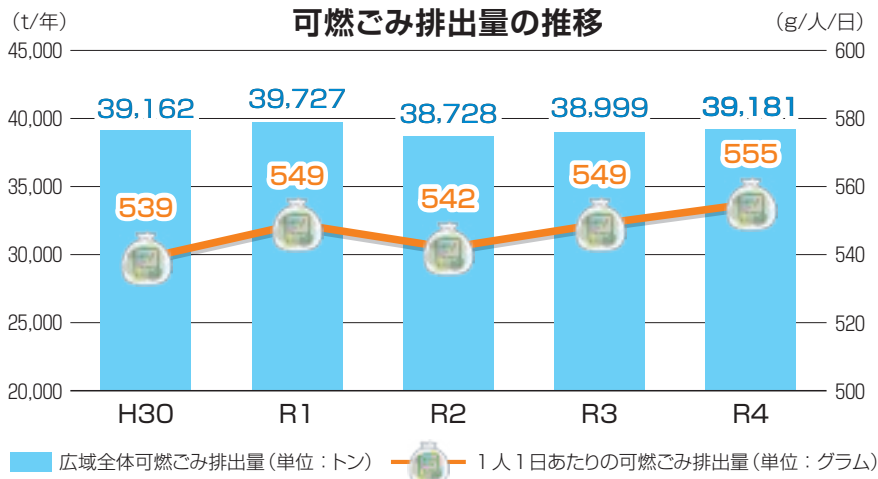

※詳細は、上田地域広域連合ホームページ掲載の募集要項をご覧ください。

<http://www.area.ueda.nagano.jp/?p=6032>

火災・救急・救助等出動要請は ☎119 (局番なし)

●問い合わせ先 市外局番は全て(0268) ※緊急時には最寄りの消防署に駆付けるよりもまずは119番へ電話しましょう。

上田地域広域連合消防本部 総務課・警防課…… ☎26-0119	予防課…… ☎26-0029	
上田中央消防署 …… ☎26-0019	川西消防署 …… ☎31-0119	東御消防署 …… ☎62-0119
上田南部消防署 …… ☎38-0119	丸子消防署 …… ☎42-0119	依田窪南部消防署 …… ☎68-0119
上田東北消防署 …… ☎36-0119	真田消防署 …… ☎72-0119	

ごみの減量に引き続きご協力をお願いいたします

令和4年度における上田地域全体（上田市、東御市、青木村、長和町）での可燃ごみ排出量は39,181トンで、前年度から182トン（0.5%）の増加となり、2年連続で前年度比増となりました。

上田地域全体の可燃ごみのうち、半数近い割合を占めているのが、紙・布類です。新聞紙や紙パック、雑誌等は資源として分類（リサイクル）し、まだ着られる衣類は、知人等に譲ること（リユース）でごみの減量に繋がります。引き続き、ご理解、ご協力をお願いいたします。