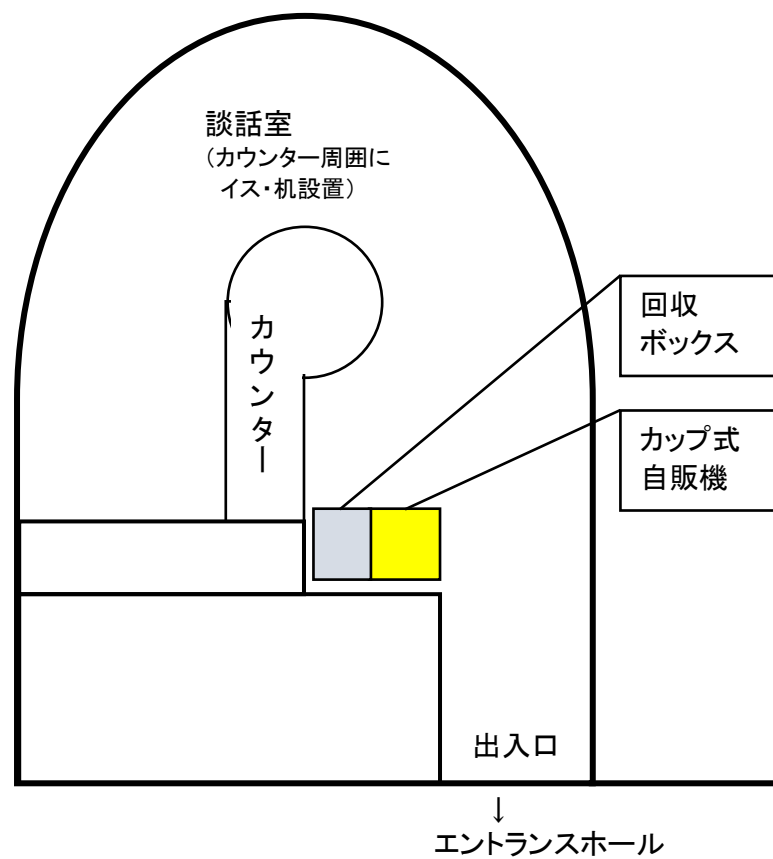

施設周辺図

自動販売機の設置位置

<上田創造館 1階 談話室>

募集区分番号 2

施設周辺図

自動販売機の設置位置

<丸子クリーンセンター>

募集区分番号 3