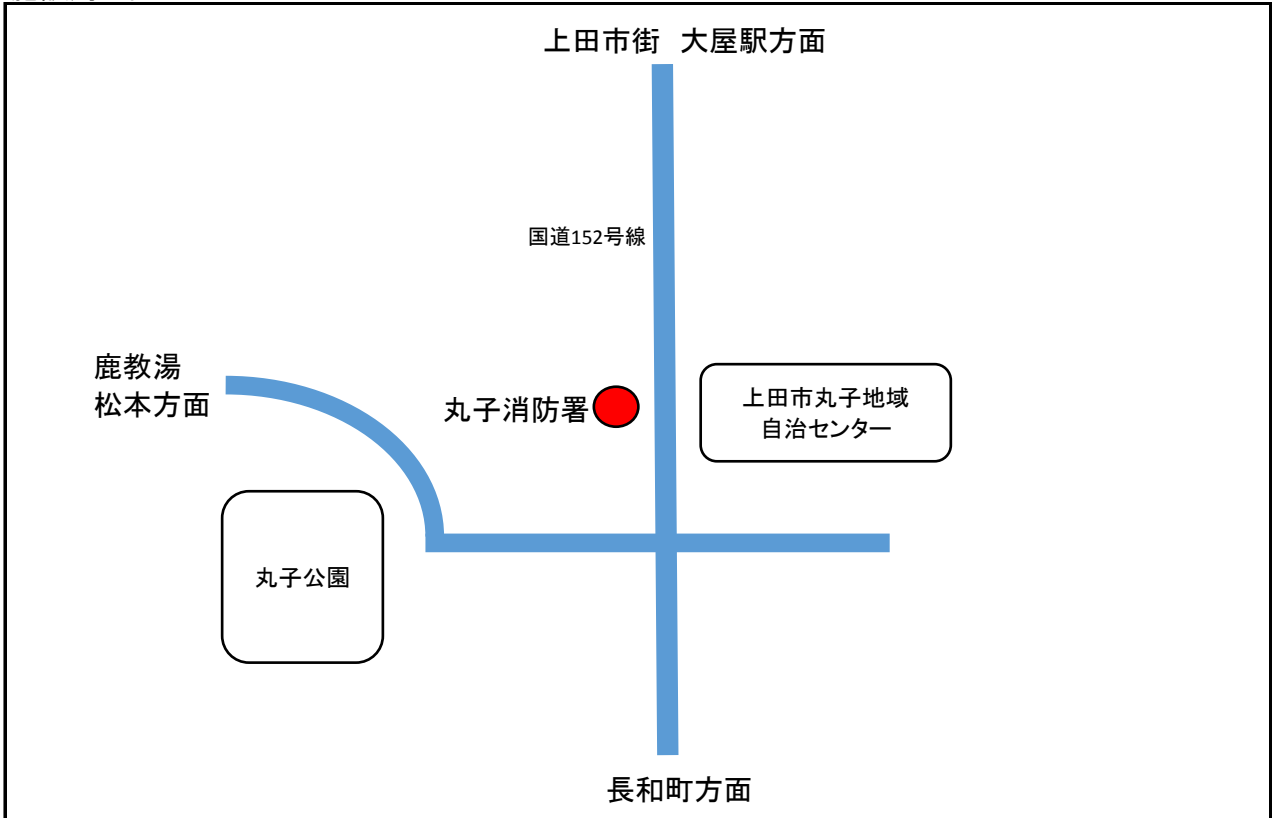

施設周辺図

自動販売機の設置位置

<上田創造館 1階 談話室>

募集区分番号 2

施設周辺図

自動販売機の設置位置

<丸子クリーンセンター>

募集区分番号 3

施設周辺図

自動販売機の設置位置

募集区分番号 4

施設周辺図

自動販売機の設置位置

募集区分番号 5

施設周辺図

自動販売機の設置位置