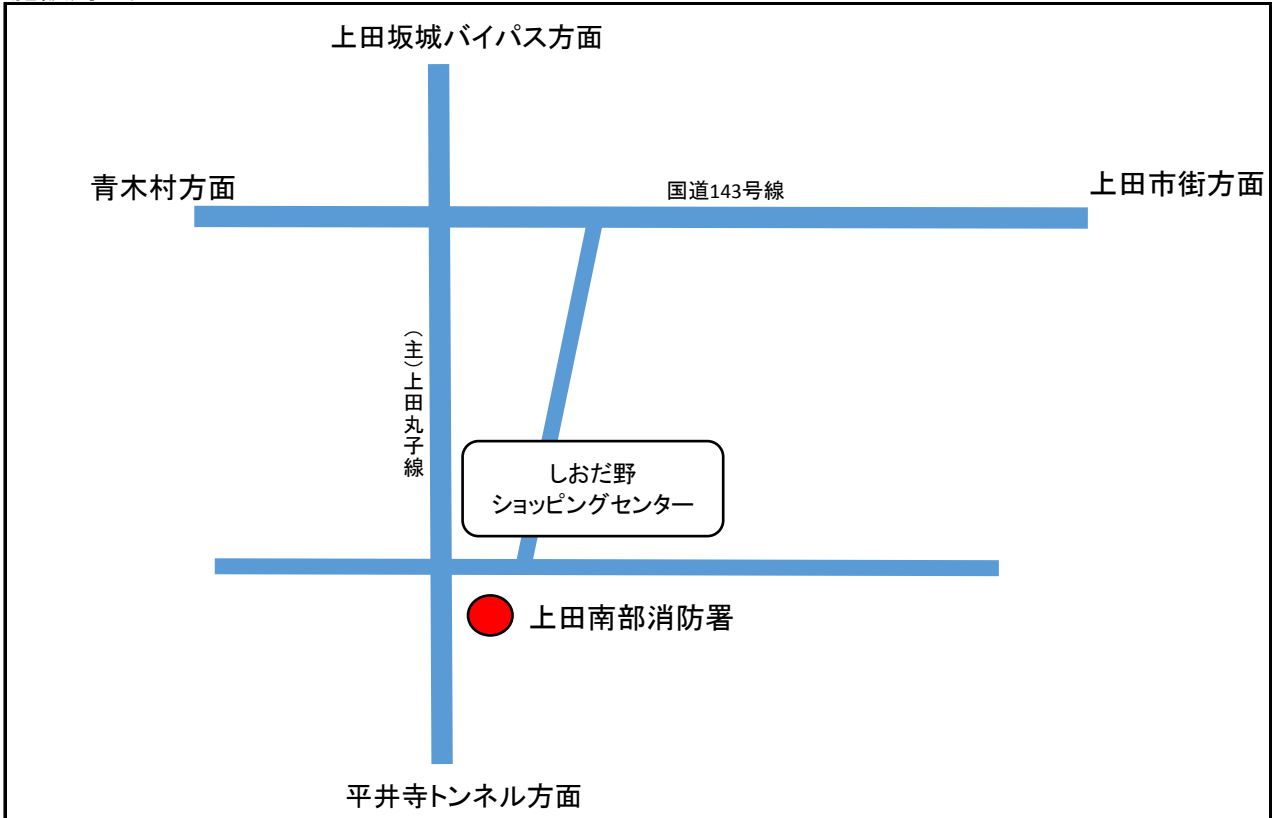

施設周辺図

自動販売機の設置位置

<上田創造館 1階 談話室>

募集区分番号 2

施設周辺図

自動販売機の設置位置

<丸子クリーンセンター>

募集区分番号 3

施設周辺図

自動販売機の設置位置

募集区分番号 4

施設周辺図

自動販売機の設置位置

募集区分番号 5

施設周辺図

自動販売機の設置位置