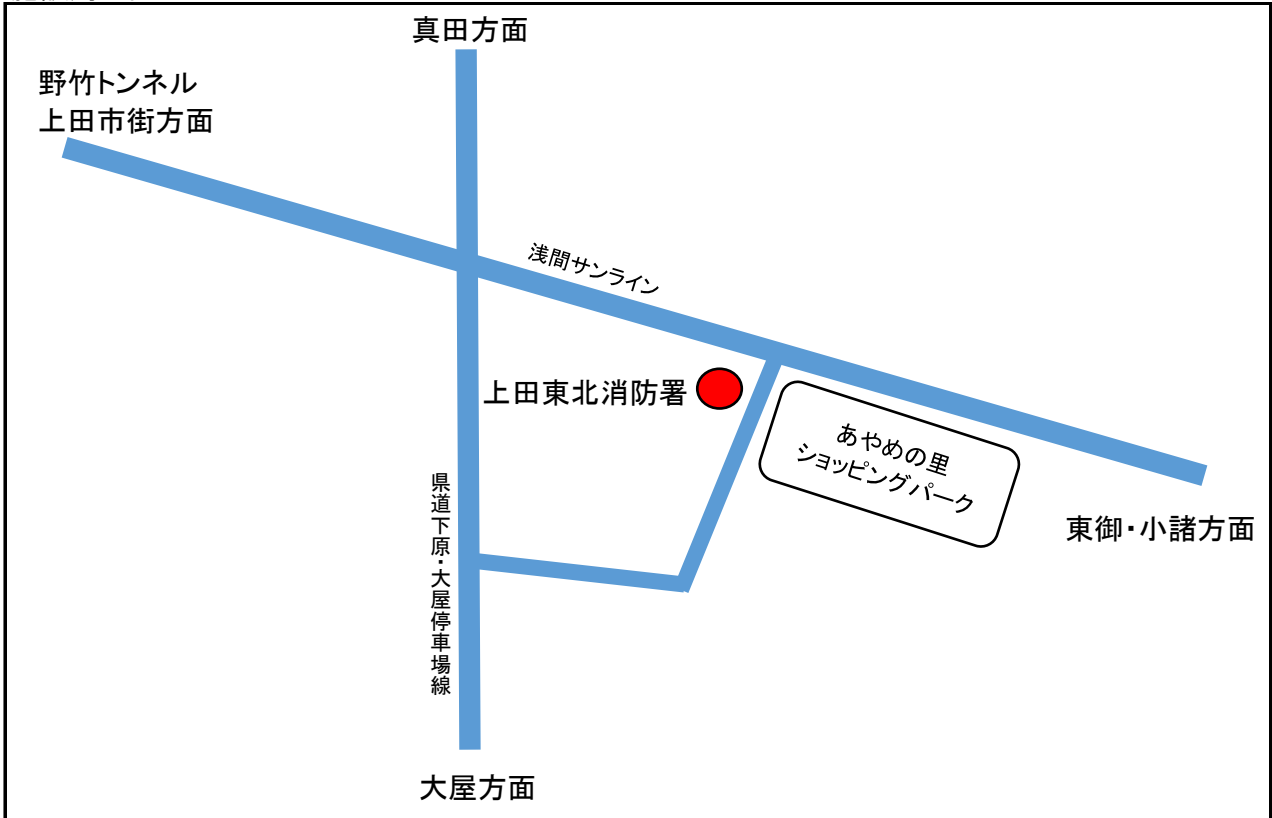

施設周辺図

自動販売機の設置位置

<上田創造館 1階 談話室>

募集区分番号 2

施設周辺図

自動販売機の設置位置

<丸子クリーンセンター>

募集区分番号 3

施設周辺図

自動販売機の設置位置

募集区分番号 4

施設周辺図

自動販売機の設置位置

募集区分番号 5

施設周辺図

自動販売機の設置位置