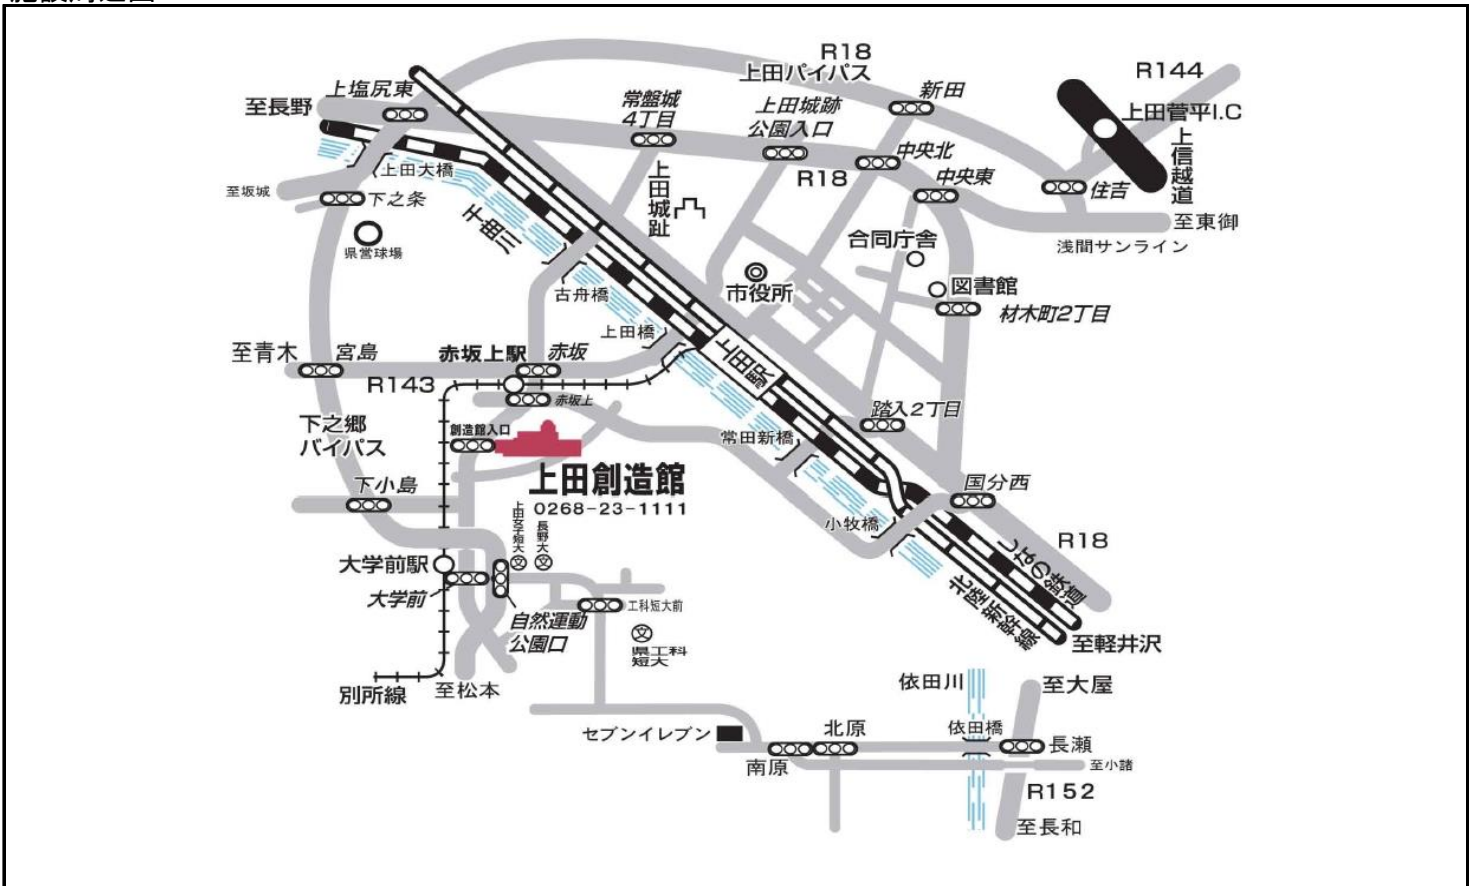

施設周辺図

自動販売機の設置位置

<上田創造館 1階 談話室>

募集区分番号 2

施設周辺図

自動販売機の設置位置

<丸子クリーンセンター>

募集区分番号 3

施設周辺図

自動販売機の設置位置

募集区分番号 4

施設周辺図

自動販売機の設置位置

募集区分番号 5

施設周辺図

自動販売機の設置位置