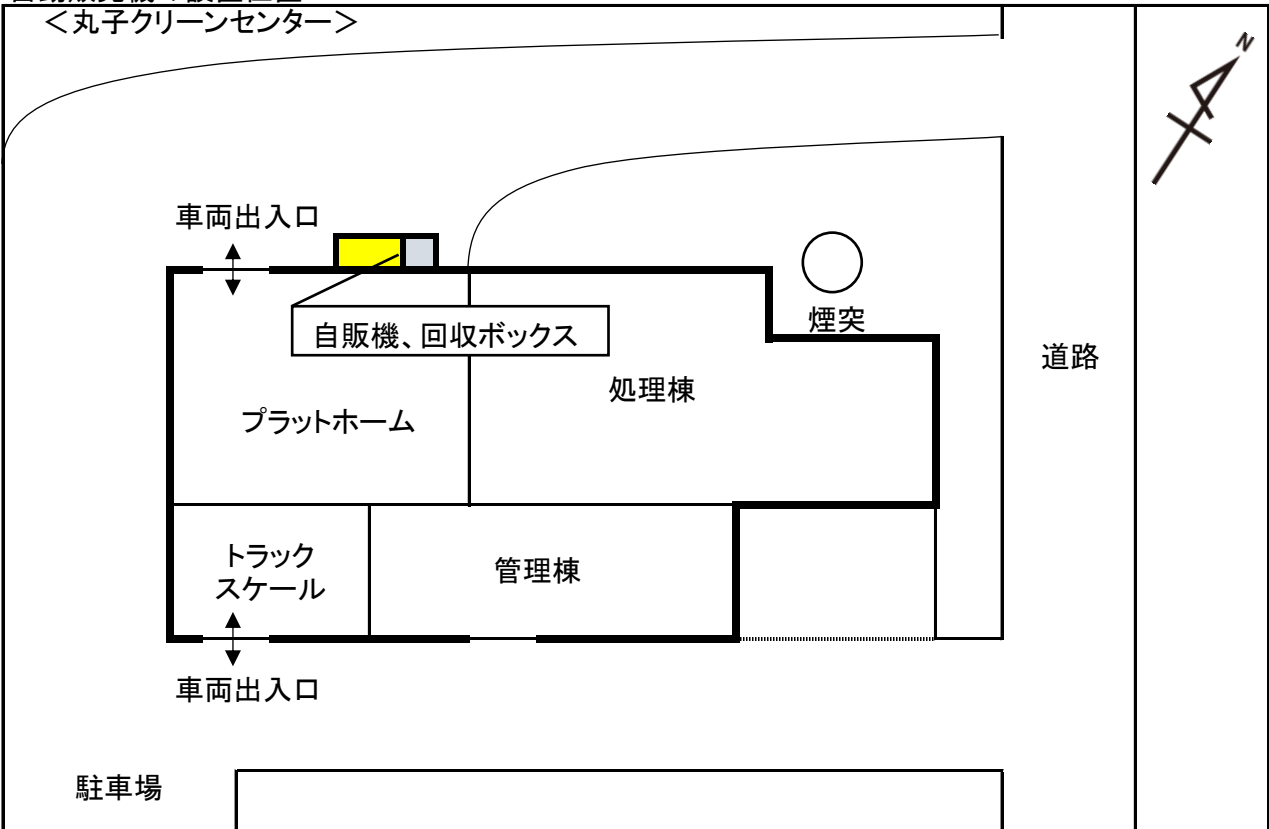

施設周辺図

自動販売機の設置位置

<上田創造館 1階 談話室>

募集区分番号 2

施設周辺図

自動販売機の設置位置

<丸子クリーンセンター>

募集区分番号 3

施設周辺図

自動販売機の設置位置

募集区分番号 4

施設周辺図

自動販売機の設置位置

募集区分番号 5

施設周辺図

自動販売機の設置位置