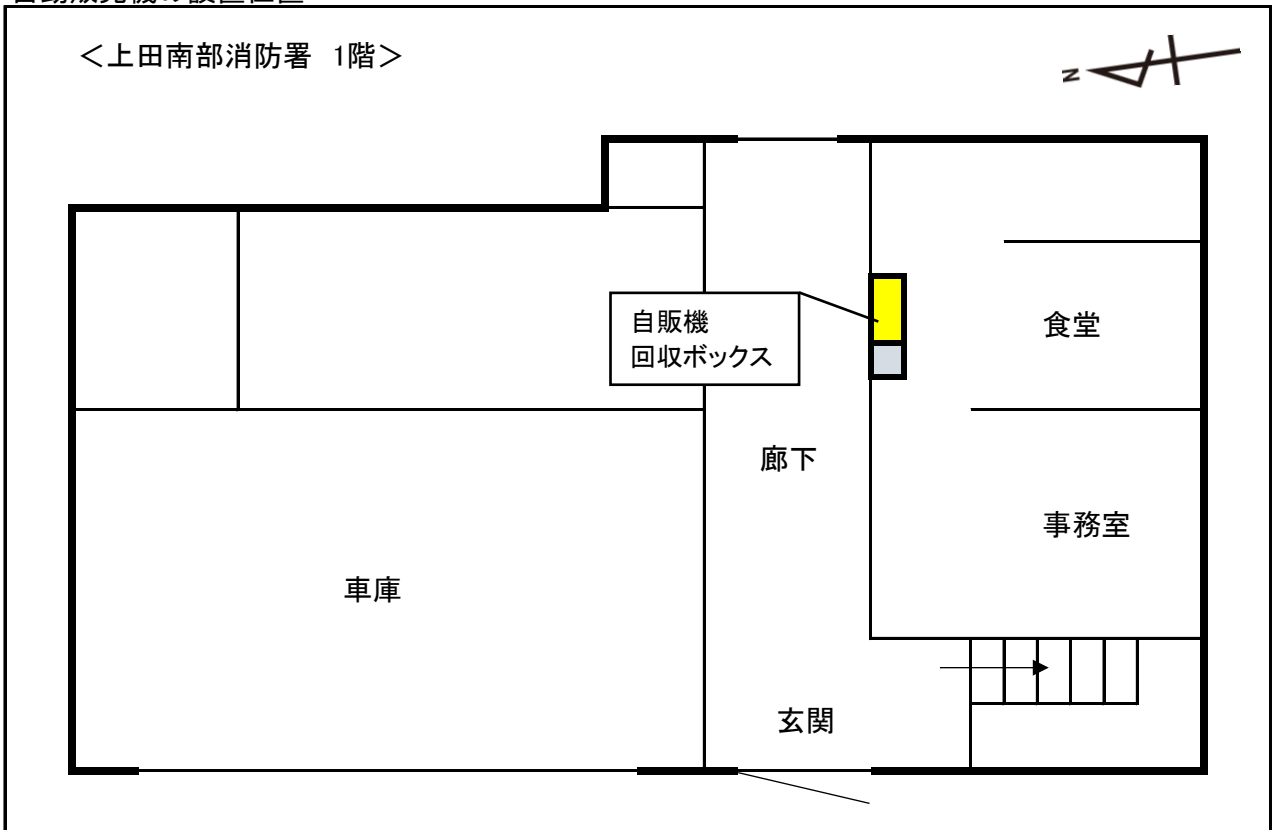

自動販売機の設置位置