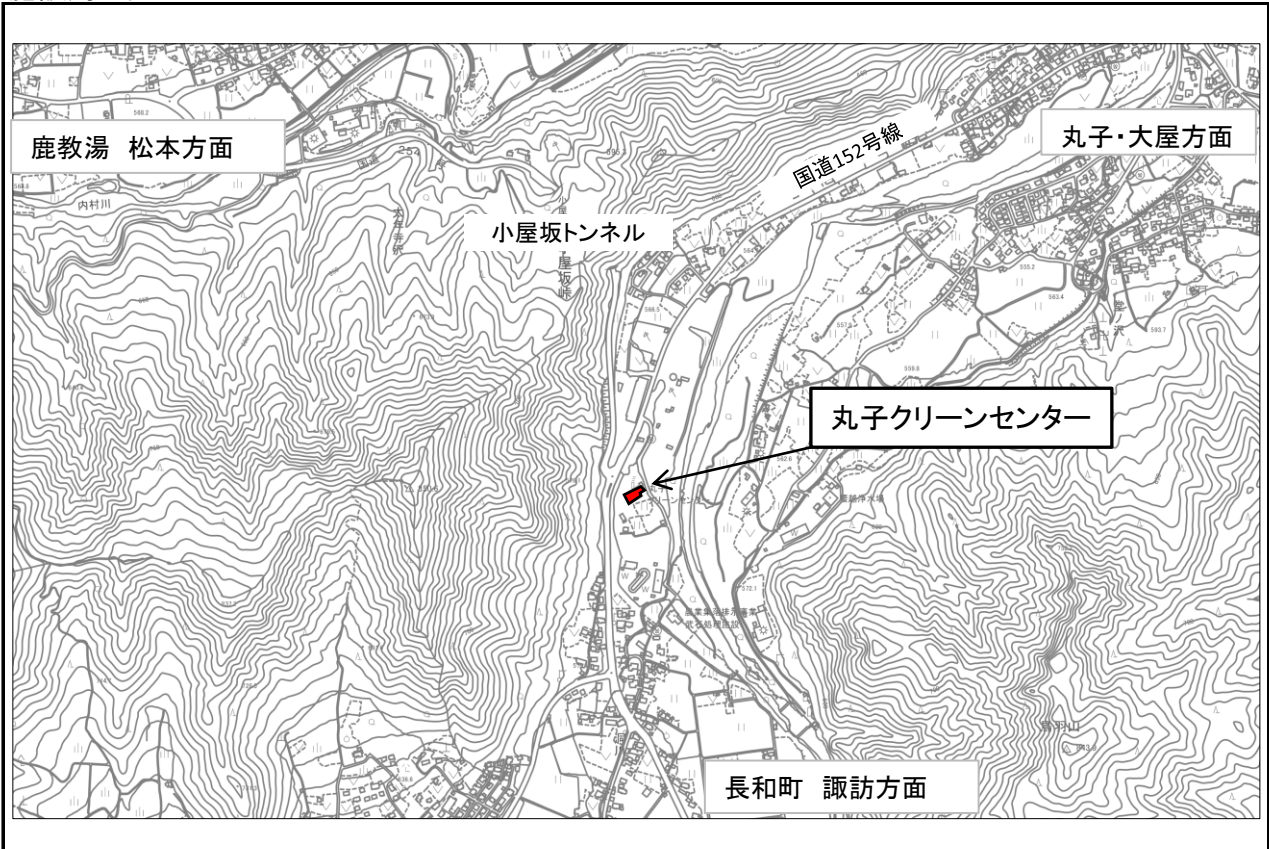

施設周辺図

自動販売機の設置位置

<上田創造館 1階 談話室>

募集区分番号 2

施設周辺図

自動販売機の設置位置

<丸子クリーンセンター>

募集区分番号 3