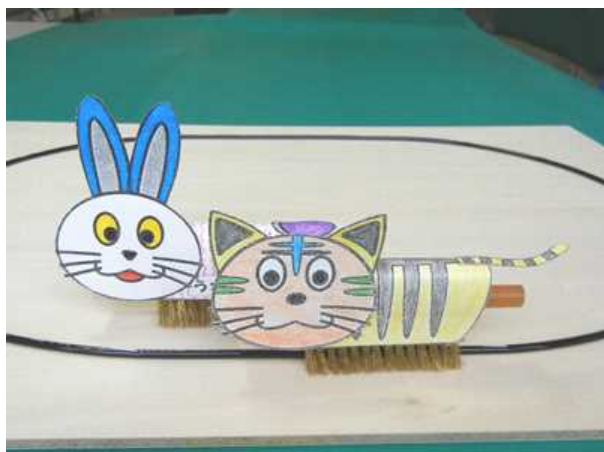

上田創造館特別企画

三菱電機(株)ワークショップ

「モーターの振動で動く動物を作ろう」 (工作教室)

モーターは電気で回転する力を起こしますが、モーターには振動を起こす使い方もあります。おもりのついたモーターをブラシに取り付けて振動で動く動物を作ってレースをしましょう。

1. 1 日時 **3月22日(土)**
   午前コース 10:00~11:30
   午後コース 13:00~14:30
2. 2 場所 上田創造館 4階 科学実験室
3. 3 講師 (株)三菱電機 人材開発センター 田中 宏氏
4. 4 対象 上田市・東御市・青木村・長和町の小中学生とその保護者
5. 5 定員 各コース12名(先着順)
6. 6 申し込み
   1月19日9時~3月19日までに
   右の2次元コードから申込み
7. 7 その他
   小学3年生までは保護者が一緒に製作できるようにご協力をお願いします。参加無料です。

三菱電機
ワークショップ
参加申込み

(制作例)