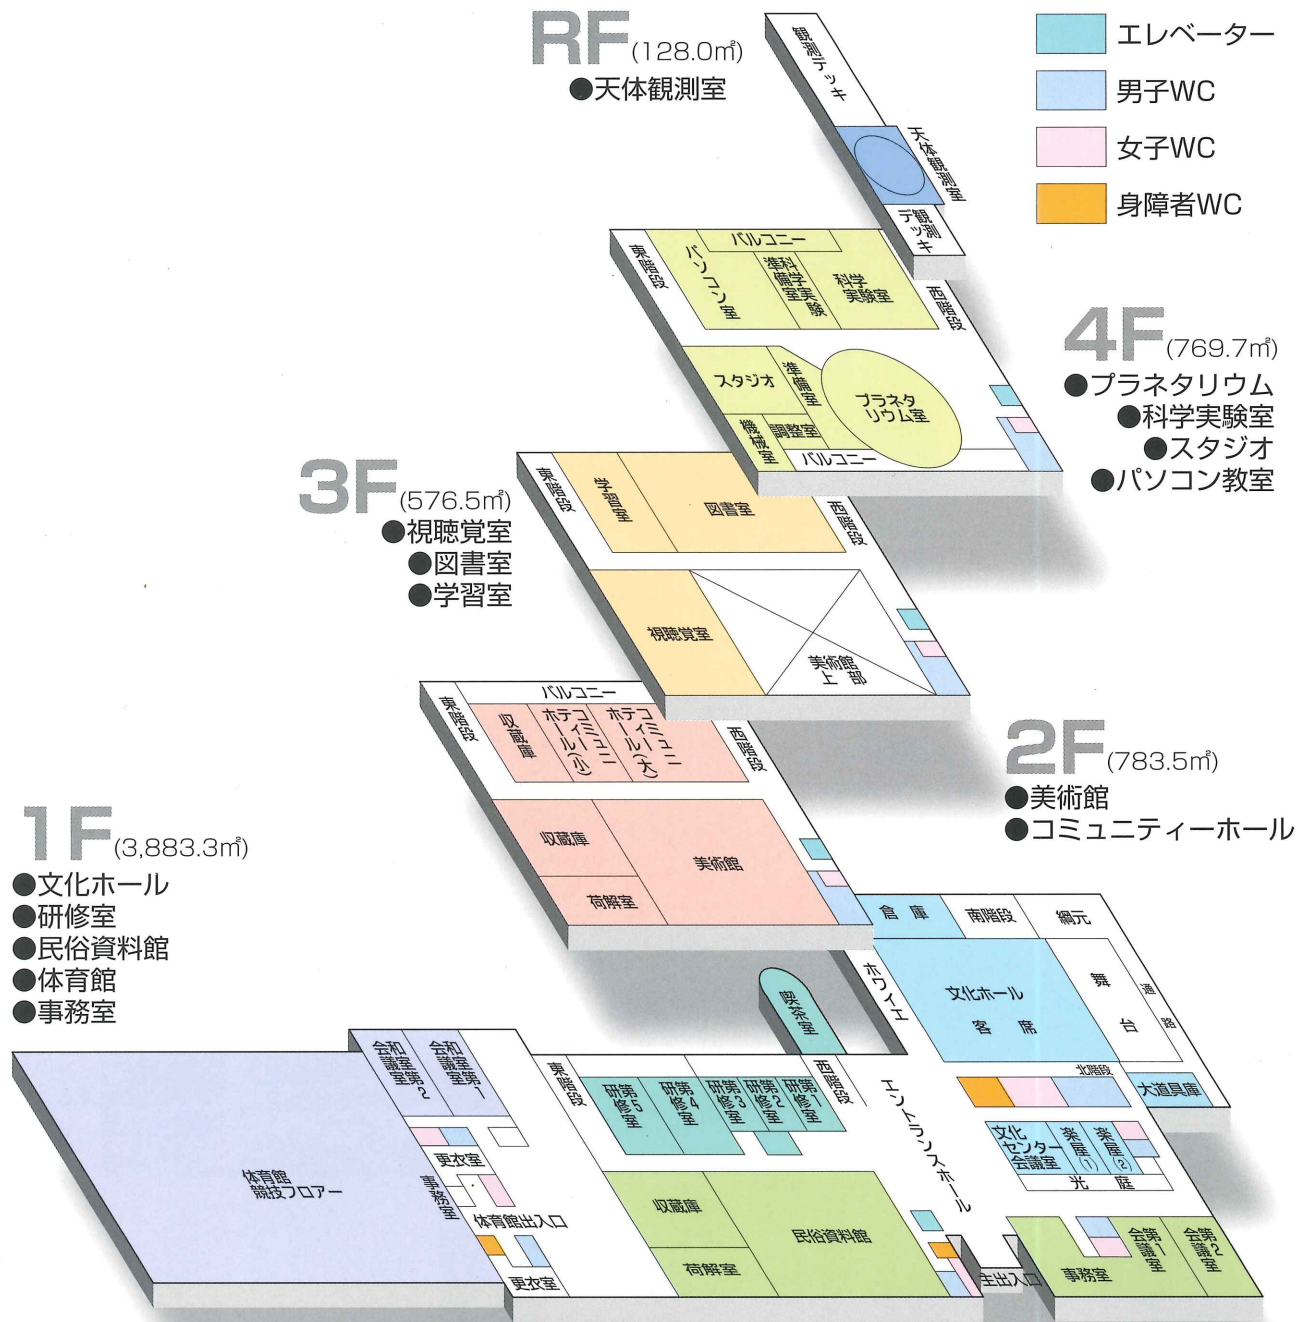

上田創造館配置図

INFORMATION

建物概要

建物名称	上田創造館
所在地	上田市上田原1640番地
開館	昭和61年4月1日
敷地面積	14,147㎡
延床面積	7032.8㎡
構造	鉄筋コンクリート造
規模	地下1階地上4階塔屋3階
駐車場	150台